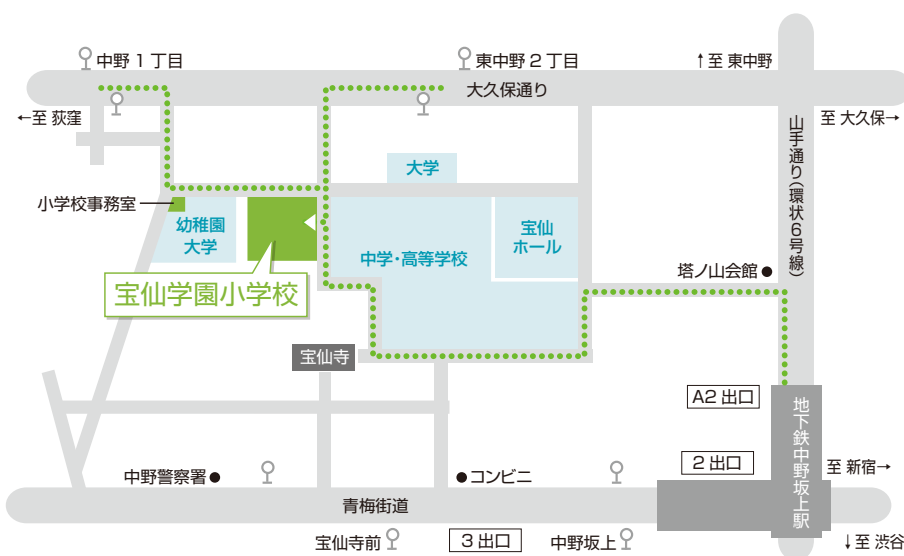

その後は中止です。ホームページ上にてお知らせいたします。

宝仙祭

WEB
事前申込

日時 2019年10月19日(土)10時～15時
 2019年10月20日(日)9時～15時

場所 宝仙学園小学校
 (宝仙学園幼稚園～大学まで)

宝仙祭は、幼稚園から大学までが一緒に行う学園祭です。
 小学校では、児童作品展・子どもの発表会(20日9時15分～12時。各学年やクラブによる劇・朗読・音楽などの発表)を開催します。また父母会の協力も得て各種売店やミニバザーなども開かれます。

※当日は、小学校玄関よりお入りください。

※小学校ガイドルームにて、両日ともに

11時と13時から1時間程度の個別相談の場所を設けています。

宝仙学園小学校

〒164-8631 東京都中野区中央 2-33-26
 03-3371-9284(職員室) 03-3365-0231(事務室)

※詳細は Web にて

宝仙学園小学校

検索